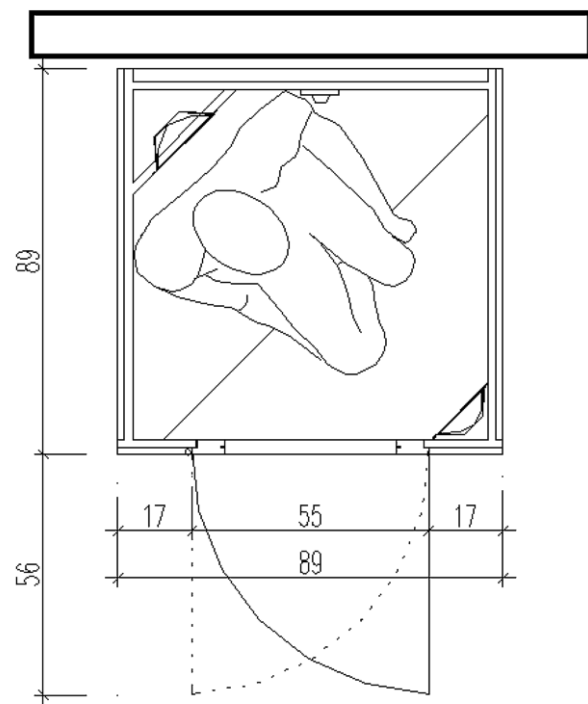

Půdorys

Pohled zepředu