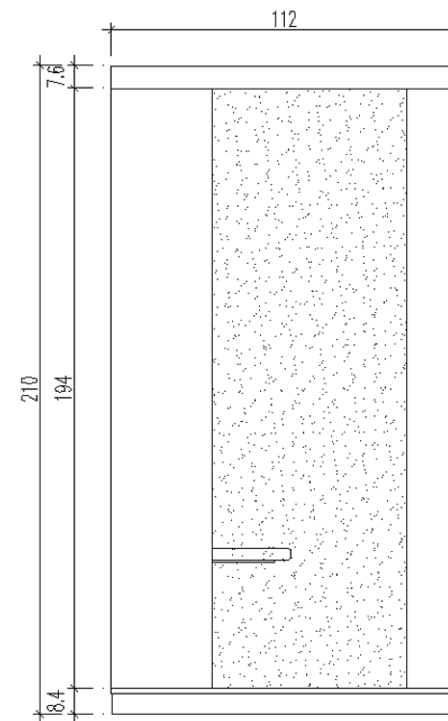

produktový list

Změny na základě technického vývoje jsou vyhrazeny. Tiskové chyby vyhrazeny.

www.physiotherm.cz

Počet míst pro uživatele	1
Rozměry (ŠxHxV)	112 x 80 x 210 cm
Min. výška prostoru pro instalaci	220 cm
Výkon	max. 1520 wattů
El. připojení	220–240 V 16 A
Druh dřeva	smrk
Povrchová úprava dřeva vně/uvnitř	lak
Barva kovových částí	stříbrná (RAL 9006)
Sklo	6mm tvrzené (ESG), bronzované
Hmotnost	ca. 150 kg
Počet zářičů	2 x přední zářič 1 x zádový zářič
Teplota místnosti	min. 20 °C

Speciální vlastnosti

Volitelné zavírání dveří vlevo / vpravo
K dispozici v různých druzích dřeva
Možnost úpravy (snížení) výšky za příplatek

Půdorys

Pohled zepředu

Rozměry (ŠxHxV)	115 x 80 x 208 cm
Min. výška prostoru pro instalaci	220 cm
Výkon	1570 wattů
El. připojení	220–240 V, 16 A
Druh dřeva	smrk
Povrchová úprava dřeva vně/uvnitř	lak
Barva kovových částí	stříbrná (RAL 9006)
Sklo	6mm tvrzené (ESG), bronzované
Hmotnost	ca. 220 kg
Počet zářičů	2 x přední zářič 1 x zádový zářič se SENSOcare [®]
Teplota místnosti:	Plně prosklená kabina min. 22 °C, celodřevěná min. 18 °C