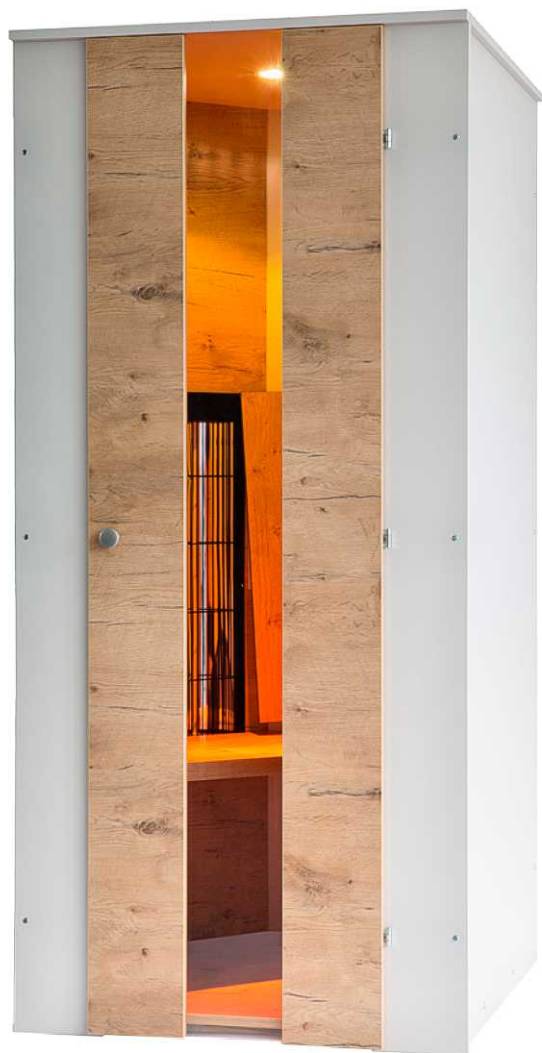

Ergo-Balance I Relax

Počet míst pro uživatele	1
Rozměry (ŠxHxV)	89 x 89 x 197 cm
Min. výška prostoru pro instalaci	220 cm
Výkon	max. 970 wattů
El. připojení	220–240 V , 16 A
Druh dřeva	dřevotřískas s dekorem, základní dekor: světle šedá, dveře, sedadlo, zadní stěna, opěradlo – dekor dub
Sklo	6mm tvrzené (ESG) čiré sklo
Hmotnost	ca. 170 kg
Počet zářičů	1 x přední zářič 1 x zádový zářič
Teplota místnosti	min. 22 °C

Vybavení

Aroma
Barevná světla
Analogové ovládání
Opěradlo Easy-Fit

Speciální vlastnosti

Volitelné zavírání dveří vlevo / vpravo

Půdorys

Pohled zepředu

Počet míst pro uživatele	1
Rozměry (ŠxHxV)	200 × 102 × 198 cm
Min. výška prostoru pro instalaci	210 cm
Výkon	max. 2350 wattů
El. připojení	220–240 V , 16 A
Druh dřeva	konstrukce: MDF dekor písek interiér: masivní smrková biodeska
Dveře	antracit RAL 7021
Železné prvky	černá barva
Sklo	6 mm ESG, Parsol šedá
Hmotnost	ca. 250 kg
Počet zářičů	2 x přední zářič dlouhý 2 x přední zářič krátký 1 x zářič integrovaný v lehátku
Teplota místnosti	doporučená cca 20 °C

Speciální vlastnosti

Volitelné zavírání dveří vlevo / vpravo
Celoživotní záruka na technologii Lava Tech

Pro instalaci Easy Relax do výklenku je nutná min. šířka 250 cm

Půdorys

Pohled zepředu

Počet míst pro uživatele	1
Rozměry (ŠxHxV)	89 x 89 x 196 cm
Min. výška prostoru pro instalaci	220 cm
Výkon	max. 1490 wattů
El. připojení	220–240 V , 16 A
Druh dřeva	smrk
Povrchová úprava dřeva vně/uvnitř	bezbarvý lak
Barva kovových částí	stříbrná (RAL 9006)
Sklo	6 mm ESG, bronzované
Hmotnost	ca. 110 kg
Počet zářičů	2 x přední zářiče nad sebou 1 x zádový zářič
Teplota místnosti	min. 22 °C