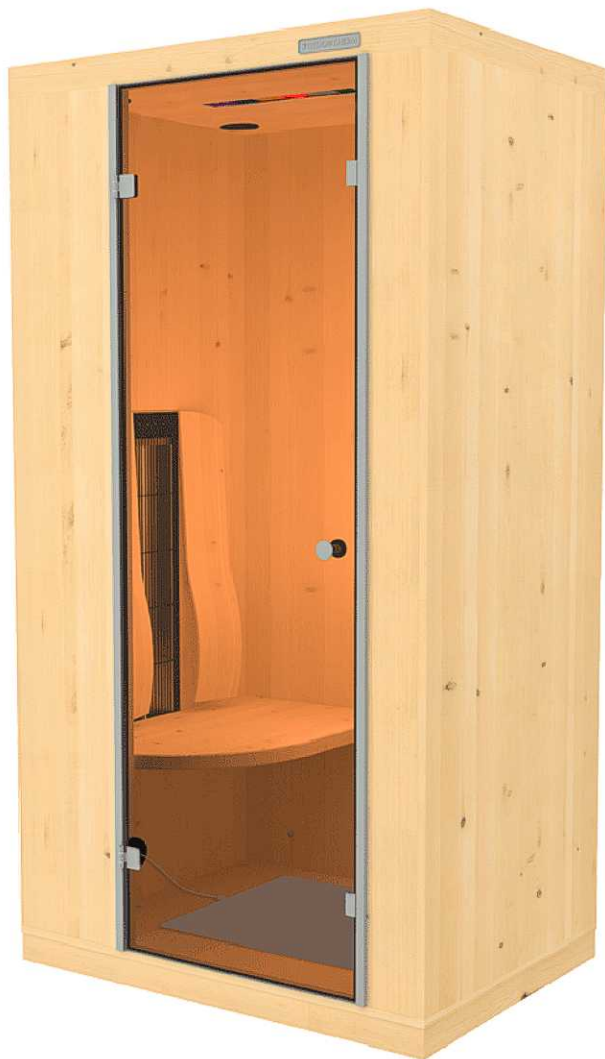

Vybavení

Aroma
Barevná světla
Analogové ovládání
Opěradlo Easy-Fit

Speciální vlastnosti

Volitelné zavírání dveří vlevo / vpravo

Půdorys

Pohled zepředu

Počet míst pro uživatele	1
Rozměry (ŠxHxV)	200 × 102 × 198 cm
Min. výška prostoru pro instalaci	210 cm
Výkon	max. 2350 wattů
El. připojení	220–240 V , 16 A
Druh dřeva	konstrukce: MDF dekor písek interiér: masivní smrková biodeska
Dveře	antracit RAL 7021
Železné prvky	černá barva
Sklo	6 mm ESG, Parsol šedá
Hmotnost	ca. 250 kg
Počet zářičů	2 x přední zářič dlouhý 2 x přední zářič krátký 1 x zářič integrovaný v lehátku
Teplota místnosti	doporučená cca 20 °C

Speciální vlastnosti

Volitelné zavírání dveří vlevo / vpravo
Celoživotní záruka na technologii Lava Tech

Pro instalaci Easy Relax do výklenku je nutná min. šířka 250 cm

Půdorys

Pohled zepředu

Počet míst pro uživatele	1
Rozměry (ŠxHxV)	89 x 89 x 196 cm
Min. výška prostoru pro instalaci	220 cm
Výkon	max. 1490 wattů
El. připojení	220–240 V , 16 A
Druh dřeva	smrk
Povrchová úprava dřeva vně/uvnitř	bezbarvý lak
Barva kovových částí	stříbrná (RAL 9006)
Sklo	6 mm ESG, bronzované
Hmotnost	ca. 110 kg
Počet zářičů	2 x přední zářiče nad sebou 1 x zádový zářič
Teplota místnosti	min. 22 °C

produktový list

Změny na základě technického vývoje jsou vyhrazeny. Tiskové chyby vyhrazeny.

www.physiotherm.cz

Počet míst pro uživatele	1
Rozměry (ŠxHxV)	112 x 80 x 210 cm
Min. výška prostoru pro instalaci	220 cm
Výkon	max. 1520 wattů
El. připojení	220–240 V 16 A
Druh dřeva	smrk
Povrchová úprava dřeva vně/uvnitř	lak
Barva kovových částí	stříbrná (RAL 9006)
Sklo	6mm tvrzené (ESG), bronzované
Hmotnost	ca. 150 kg
Počet zářičů	2 x přední zářič 1 x zádový zářič
Teplota místnosti	min. 20 °C