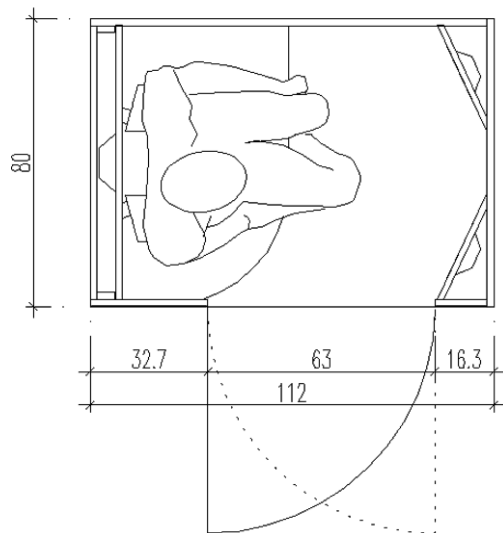

produktový list

Změny na základě technického vývoje jsou vyhrazeny. Tiskové chyby vyhrazeny.

www.physiotherm.cz

Počet míst pro uživatele	1
Rozměry (ŠxHxV)	112 x 80 x 210 cm
Min. výška prostoru pro instalaci	220 cm
Výkon	max. 1520 wattů
El. připojení	220–240 V 16 A
Druh dřeva	smrk
Povrchová úprava dřeva vně/uvnitř	lak
Barva kovových částí	stříbrná (RAL 9006)
Sklo	6mm tvrzené (ESG), bronzované
Hmotnost	ca. 150 kg
Počet zářičů	2 x přední zářič 1 x zádový zářič
Teplota místnosti	min. 20 °C

Speciální vlastnosti

Volitelné zavírání dveří vlevo / vpravo
K dispozici v různých druzích dřeva
Možnost úpravy (snížení) výšky za příplatek

Půdorys

Pohled zepředu

Rozměry (ŠxHxV)	115 x 80 x 208 cm
Min. výška prostoru pro instalaci	220 cm
Výkon	1570 wattů
El. připojení	220–240 V, 16 A
Druh dřeva	smrk
Povrchová úprava dřeva vně/uvnitř	lak
Barva kovových částí	stříbrná (RAL 9006)
Sklo	6mm tvrzené (ESG), bronzované
Hmotnost	ca. 220 kg
Počet zářičů	2 x přední zářič 1 x zádový zářič se SENSOcare [®]
Teplota místnosti:	Plně prosklená kabina min. 22 °C, celodřevěná min. 18 °C