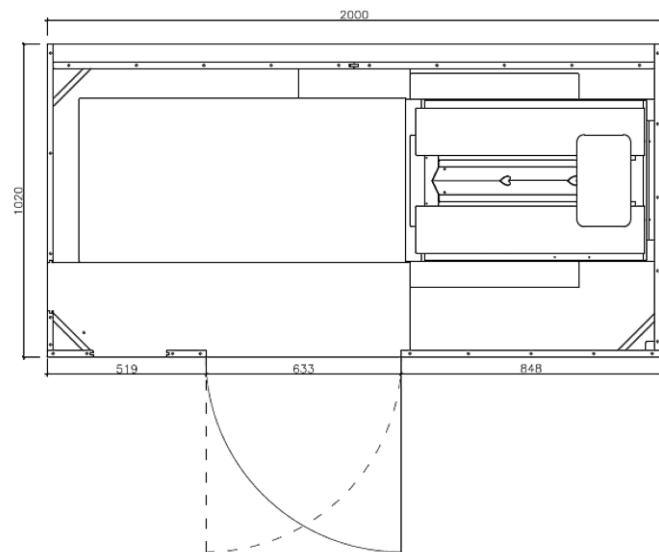

Ergo-Balance I Relax

Počet míst pro uživatele	1
Rozměry (ŠxHxV)	89 x 89 x 197 cm
Min. výška prostoru pro instalaci	220 cm
Výkon	max. 970 wattů
El. připojení	220–240 V , 16 A
Druh dřeva	dřevotřískas s dekorem, základní dekor: světle šedá, dveře, sedadlo, zadní stěna, opěradlo – dekor dub
Sklo	6mm tvrzené (ESG) čiré sklo
Hmotnost	ca. 170 kg
Počet zářičů	1 x přední zářič 1 x zádový zářič
Teplota místnosti	min. 22 °C

Vybavení

Aroma
Barevná světla
Analogové ovládání
Opěradlo Easy-Fit

Speciální vlastnosti

Volitelné zavírání dveří vlevo / vpravo

Půdorys

Pohled zepředu

Počet míst pro uživatele	1
Rozměry (ŠxHxV)	200 × 102 × 198 cm
Min. výška prostoru pro instalaci	210 cm
Výkon	max. 2350 wattů
El. připojení	220–240 V , 16 A
Druh dřeva	konstrukce: MDF dekor písek interiér: masivní smrková biodeska
Dveře	antracit RAL 7021
Železné prvky	černá barva
Sklo	6 mm ESG, Parsol šedá
Hmotnost	ca. 250 kg
Počet zářičů	2 x přední zářič dlouhý 2 x přední zářič krátký 1 x zářič integrovaný v lehátku
Teplota místnosti	doporučená cca 20 °C

Speciální vlastnosti

Volitelné zavírání dveří vlevo / vpravo
Celoživotní záruka na technologii Lava Tech

Pro instalaci Easy Relax do výklenku je nutná min. šířka 250 cm

Půdorys

Pohled zepředu

Počet míst pro uživatele	1
Rozměry (ŠxHxV)	89 x 89 x 196 cm
Min. výška prostoru pro instalaci	220 cm
Výkon	max. 1490 wattů
El. připojení	220–240 V , 16 A
Druh dřeva	smrk
Povrchová úprava dřeva vně/uvnitř	bezbarvý lak
Barva kovových částí	stříbrná (RAL 9006)
Sklo	6 mm ESG, bronzované
Hmotnost	ca. 110 kg
Počet zářičů	2 x přední zářiče nad sebou 1 x zádový zářič
Teplota místnosti	min. 22 °C