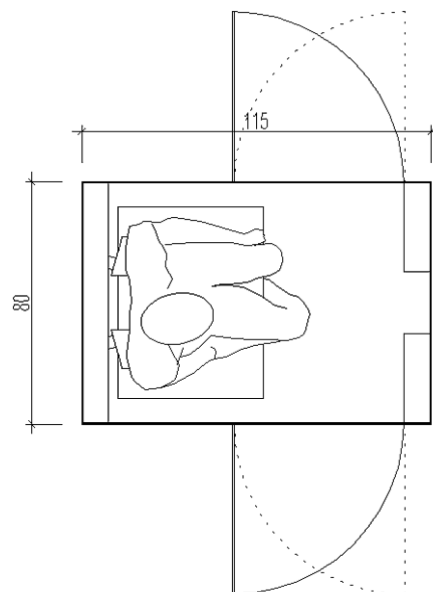

produktový list

Změny na základě technického vývoje jsou vyhrazeny. Tiskové chyby vyhrazeny.

www.physiotherm.cz

Počet míst pro uživatele	1
Rozměry (ŠxHxV)	112 x 80 x 210 cm
Min. výška prostoru pro instalaci	220 cm
Výkon	max. 1520 wattů
El. připojení	220–240 V 16 A
Druh dřeva	smrk
Povrchová úprava dřeva vně/uvnitř	lak
Barva kovových částí	stříbrná (RAL 9006)
Sklo	6mm tvrzené (ESG), bronzované
Hmotnost	ca. 150 kg
Počet zářičů	2 x přední zářič 1 x zádový zářič
Teplota místnosti	min. 20 °C

Speciální vlastnosti

Volitelné zavírání dveří vlevo / vpravo
K dispozici v různých druzích dřeva
Možnost úpravy (snížení) výšky za příplatek

Půdorys

Pohled zepředu

Rozměry (ŠxHxV)	115 x 80 x 208 cm
Min. výška prostoru pro instalaci	220 cm
Výkon	1570 wattů
El. připojení	220–240 V, 16 A
Druh dřeva	smrk
Povrchová úprava dřeva vně/uvnitř	lak
Barva kovových částí	stříbrná (RAL 9006)
Sklo	6mm tvrzené (ESG), bronzované
Hmotnost	ca. 220 kg
Počet zářičů	2 x přední zářič 1 x zádový zářič se SENSOcare [®]
Teplota místnosti:	Plně prosklená kabina min. 22 °C, celodřevěná min. 18 °C

Varianty provedení stran kabiny

C

B

Strana A:
 - dřevo
 - sklo
 - 2/3 dřevo v oblasti sezení
 + 1/3 sklo

Strana B:
 - dřevo
 - sklo

Strana C:
 - dřevo
 - sklo

A

Půdorys

Pohled zepředu

Počet míst pro uživatele	1
Rozměry (ŠxHxV)	199 x 98 x 208 cm
Min. výška prostoru pro instalaci	220 cm
Výkon	3200 wattů
El. připojení	220–240 V, 16 A
Druh dřeva	smrk
Povrchová úprava dřeva vně	bezbarvý lak
Povrchová úprava dřeva uvnitř	bezbarvý lak
Barva kovových částí	černá
Sklo	6mm tvrzené (ESG), bronzované
Hmotnost	ca. 400 kg
Počet zářičů	4 x přední zářič 1 x lehátkový zářič se SENCOCare® 2 x zářič na zadní stěně
Teplota v místnosti:	plně prosklená kabina min. 24 °C, celodřevěná min. 20 °C