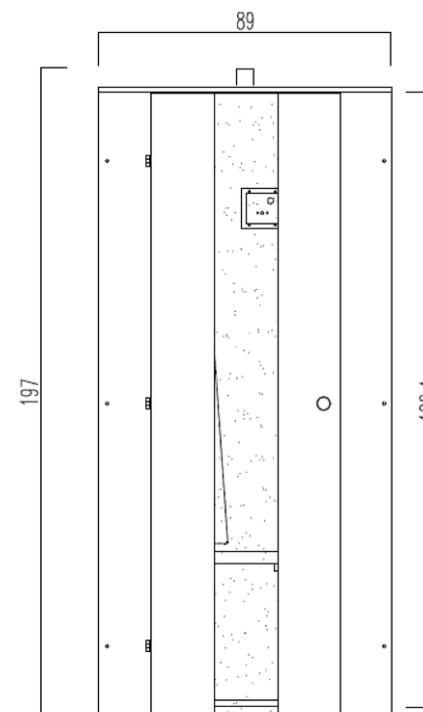

Ergo-Balance I Relax

Počet míst pro uživatele	1
Rozměry (ŠxHxV)	89 x 89 x 197 cm
Min. výška prostoru pro instalaci	220 cm
Výkon	max. 970 wattů
El. připojení	220–240 V , 16 A
Druh dřeva	dřevotřískas s dekorem, základní dekor: světle šedá, dveře, sedadlo, zadní stěna, opěradlo – dekor dub
Sklo	6mm tvrzené (ESG) čiré sklo
Hmotnost	ca. 170 kg
Počet zářičů	1 x přední zářič 1 x zádový zářič
Teplota místnosti	min. 22 °C

Vybavení

Aroma
Barevná světla
Analogové ovládání
Opěradlo Easy-Fit

Speciální vlastnosti

Volitelné zavírání dveří vlevo / vpravo

Půdorys

Pohled zepředu

Počet míst pro uživatele	1
Rozměry (ŠxHxV)	200 × 102 × 198 cm
Min. výška prostoru pro instalaci	210 cm
Výkon	max. 2350 wattů
El. připojení	220–240 V , 16 A
Druh dřeva	konstrukce: MDF dekor písek interiér: masivní smrková biodeska
Dveře	antracit RAL 7021
Železné prvky	černá barva
Sklo	6 mm ESG, Parsol šedá
Hmotnost	ca. 250 kg
Počet zářičů	2 x přední zářič dlouhý 2 x přední zářič krátký 1 x zářič integrovaný v lehátku
Teplota místnosti	doporučená cca 20 °C

Speciální vlastnosti

Volitelné zavírání dveří vlevo / vpravo
Celoživotní záruka na technologii Lava Tech

Pro instalaci Easy Relax do výklenku je nutná min. šířka 250 cm

Půdorys

Pohled zepředu

Počet míst pro uživatele	1
Rozměry (ŠxHxV)	89 x 89 x 196 cm
Min. výška prostoru pro instalaci	220 cm
Výkon	max. 1490 wattů
El. připojení	220–240 V , 16 A
Druh dřeva	smrk
Povrchová úprava dřeva vně/uvnitř	bezbarvý lak
Barva kovových částí	stříbrná (RAL 9006)
Sklo	6 mm ESG, bronzované
Hmotnost	ca. 110 kg
Počet zářičů	2 x přední zářiče nad sebou 1 x zádový zářič
Teplota místnosti	min. 22 °C