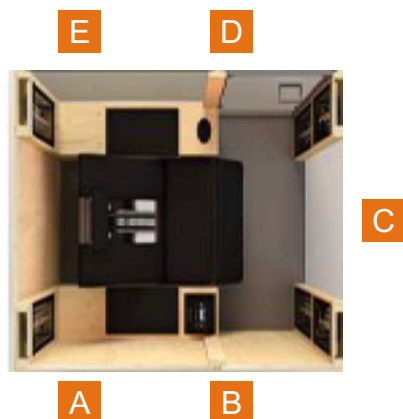

Varianty provedení stran kabiny