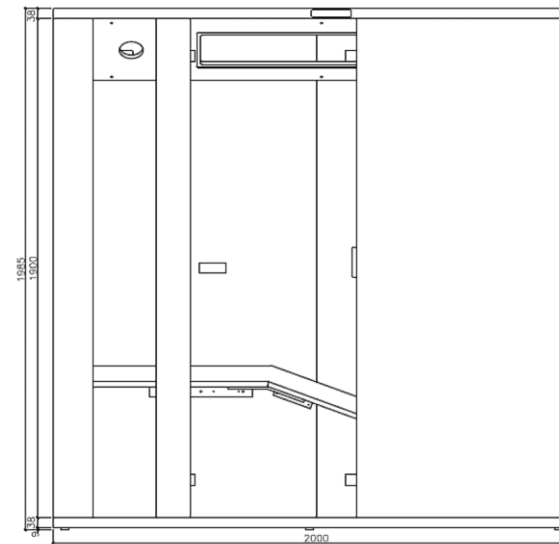

Ergo-Balance I Relax

Počet míst pro uživatele	1
Rozměry (ŠxHxV)	89 x 89 x 197 cm
Min. výška prostoru pro instalaci	220 cm
Výkon	max. 970 wattů
El. připojení	220–240 V , 16 A
Druh dřeva	dřevotřískas s dekorem, základní dekor: světle šedá, dveře, sedadlo, zadní stěna, opěradlo – dekor dub
Sklo	6mm tvrzené (ESG) čiré sklo
Hmotnost	ca. 170 kg
Počet zářičů	1 x přední zářič 1 x zádový zářič
Teplota místnosti	min. 22 °C

Vybavení

Aroma
Barevná světla
Analogové ovládání
Opěradlo Easy-Fit

Speciální vlastnosti

Volitelné zavírání dveří vlevo / vpravo

Půdorys

Pohled zepředu

Počet míst pro uživatele	1
Rozměry (ŠxHxV)	200 × 102 × 198 cm
Min. výška prostoru pro instalaci	210 cm
Výkon	max. 2350 wattů
El. připojení	220–240 V , 16 A
Druh dřeva	konstrukce: MDF dekor písek interiér: masivní smrková biodeska
Dveře	antracit RAL 7021
Železné prvky	černá barva
Sklo	6 mm ESG, Parsol šedá
Hmotnost	ca. 250 kg
Počet zářičů	2 x přední zářič dlouhý 2 x přední zářič krátký 1 x zářič integrovaný v lehátku
Teplota místnosti	doporučená cca 20 °C

Speciální vlastnosti

Volitelné zavírání dveří vlevo / vpravo
Celoživotní záruka na technologii Lava Tech

Pro instalaci Easy Relax do výklenku je nutná min. šířka 250 cm

Půdorys

Pohled zepředu

Počet míst pro uživatele	1
Rozměry (ŠxHxV)	89 x 89 x 196 cm
Min. výška prostoru pro instalaci	220 cm
Výkon	max. 1490 wattů
El. připojení	220–240 V , 16 A
Druh dřeva	smrk
Povrchová úprava dřeva vně/uvnitř	bezbarvý lak
Barva kovových částí	stříbrná (RAL 9006)
Sklo	6 mm ESG, bronzované
Hmotnost	ca. 110 kg
Počet zářičů	2 x přední zářiče nad sebou 1 x zádový zářič
Teplota místnosti	min. 22 °C