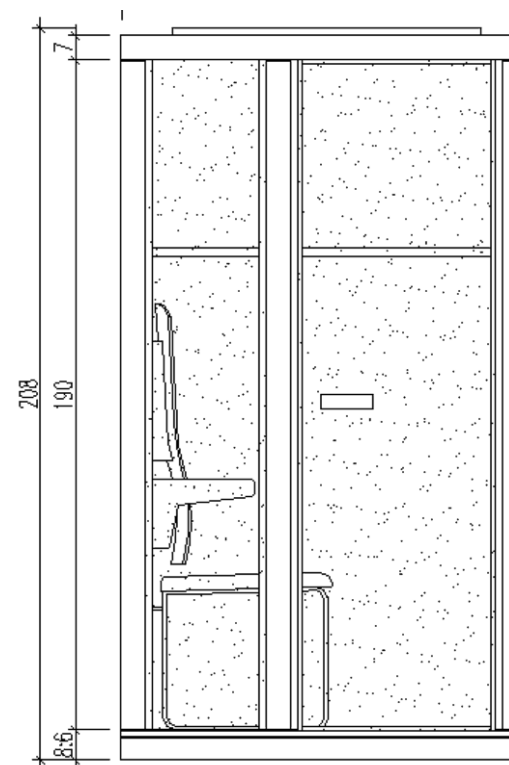

Varianty provedení stran kabiny

C

B

Strana A:
 - dřevo
 - sklo
 - 2/3 dřevo v oblasti sezení
 + 1/3 sklo

Strana B:
 - dřevo
 - sklo

Strana C:
 - dřevo
 - sklo

A

Půdorys

Pohled zepředu

Počet míst pro uživatele	1
Rozměry (ŠxHxV)	199 x 98 x 208 cm
Min. výška prostoru pro instalaci	220 cm
Výkon	3200 wattů
El. připojení	220–240 V, 16 A
Druh dřeva	smrk
Povrchová úprava dřeva vně	bezbarvý lak
Povrchová úprava dřeva uvnitř	bezbarvý lak
Barva kovových částí	černá
Sklo	6mm tvrzené (ESG), bronzované
Hmotnost	ca. 400 kg
Počet zářičů	4 x přední zářič 1 x lehátkový zářič se SENCOCare® 2 x zářič na zadní stěně
Teplota v místnosti:	plně prosklená kabina min. 24 °C, celodřevěná min. 20 °C