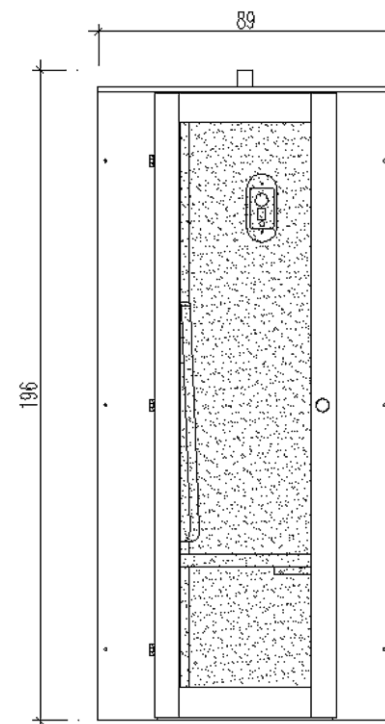

Pohled zepředu