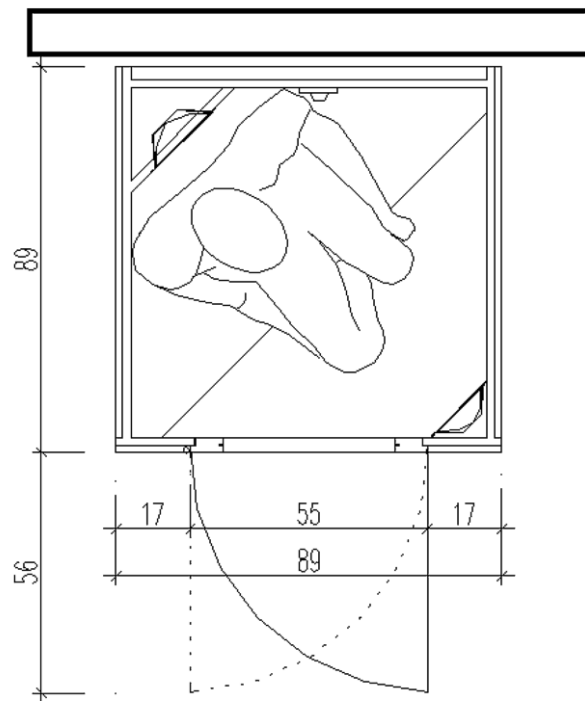

Ergo-Balance I Relax

Počet míst pro uživatele	1
Rozměry (ŠxHxV)	89 x 89 x 197 cm
Min. výška prostoru pro instalaci	220 cm
Výkon	max. 970 wattů
El. připojení	220–240 V , 16 A
Druh dřeva	dřevotřískas s dekorem, základní dekor: světle šedá, dveře, sedadlo, zadní stěna, opěradlo – dekor dub
Sklo	6mm tvrzené (ESG) čiré sklo
Hmotnost	ca. 170 kg
Počet zářičů	1 x přední zářič 1 x zádový zářič
Teplota místnosti	min. 22 °C

Vybavení

Aroma
Barevná světla
Analogové ovládání
Opěradlo Easy-Fit

Speciální vlastnosti

Volitelné zavírání dveří vlevo / vpravo

Půdorys

Pohled zepředu

Počet míst pro uživatele	1
Rozměry (ŠxHxV)	200 × 102 × 198 cm
Min. výška prostoru pro instalaci	210 cm
Výkon	max. 2350 wattů
El. připojení	220–240 V , 16 A
Druh dřeva	konstrukce: MDF dekor písek interiér: masivní smrková biodeska
Dveře	antracit RAL 7021
Železné prvky	černá barva
Sklo	6 mm ESG, Parsol šedá
Hmotnost	ca. 250 kg
Počet zářičů	2 x přední zářič dlouhý 2 x přední zářič krátký 1 x zářič integrovaný v lehátku
Teplota místnosti	doporučená cca 20 °C

Speciální vlastnosti

Volitelné zavírání dveří vlevo / vpravo
Celoživotní záruka na technologii Lava Tech

Pro instalaci Easy Relax do výklenku je nutná min. šířka 250 cm

Půdorys

Pohled zepředu

Počet míst pro uživatele	1
Rozměry (ŠxHxV)	89 x 89 x 196 cm
Min. výška prostoru pro instalaci	220 cm
Výkon	max. 1490 wattů
El. připojení	220–240 V , 16 A
Druh dřeva	smrk
Povrchová úprava dřeva vně/uvnitř	bezbarvý lak
Barva kovových částí	stříbrná (RAL 9006)
Sklo	6 mm ESG, bronzované
Hmotnost	ca. 110 kg
Počet zářičů	2 x přední zářiče nad sebou 1 x zádový zářič
Teplota místnosti	min. 22 °C